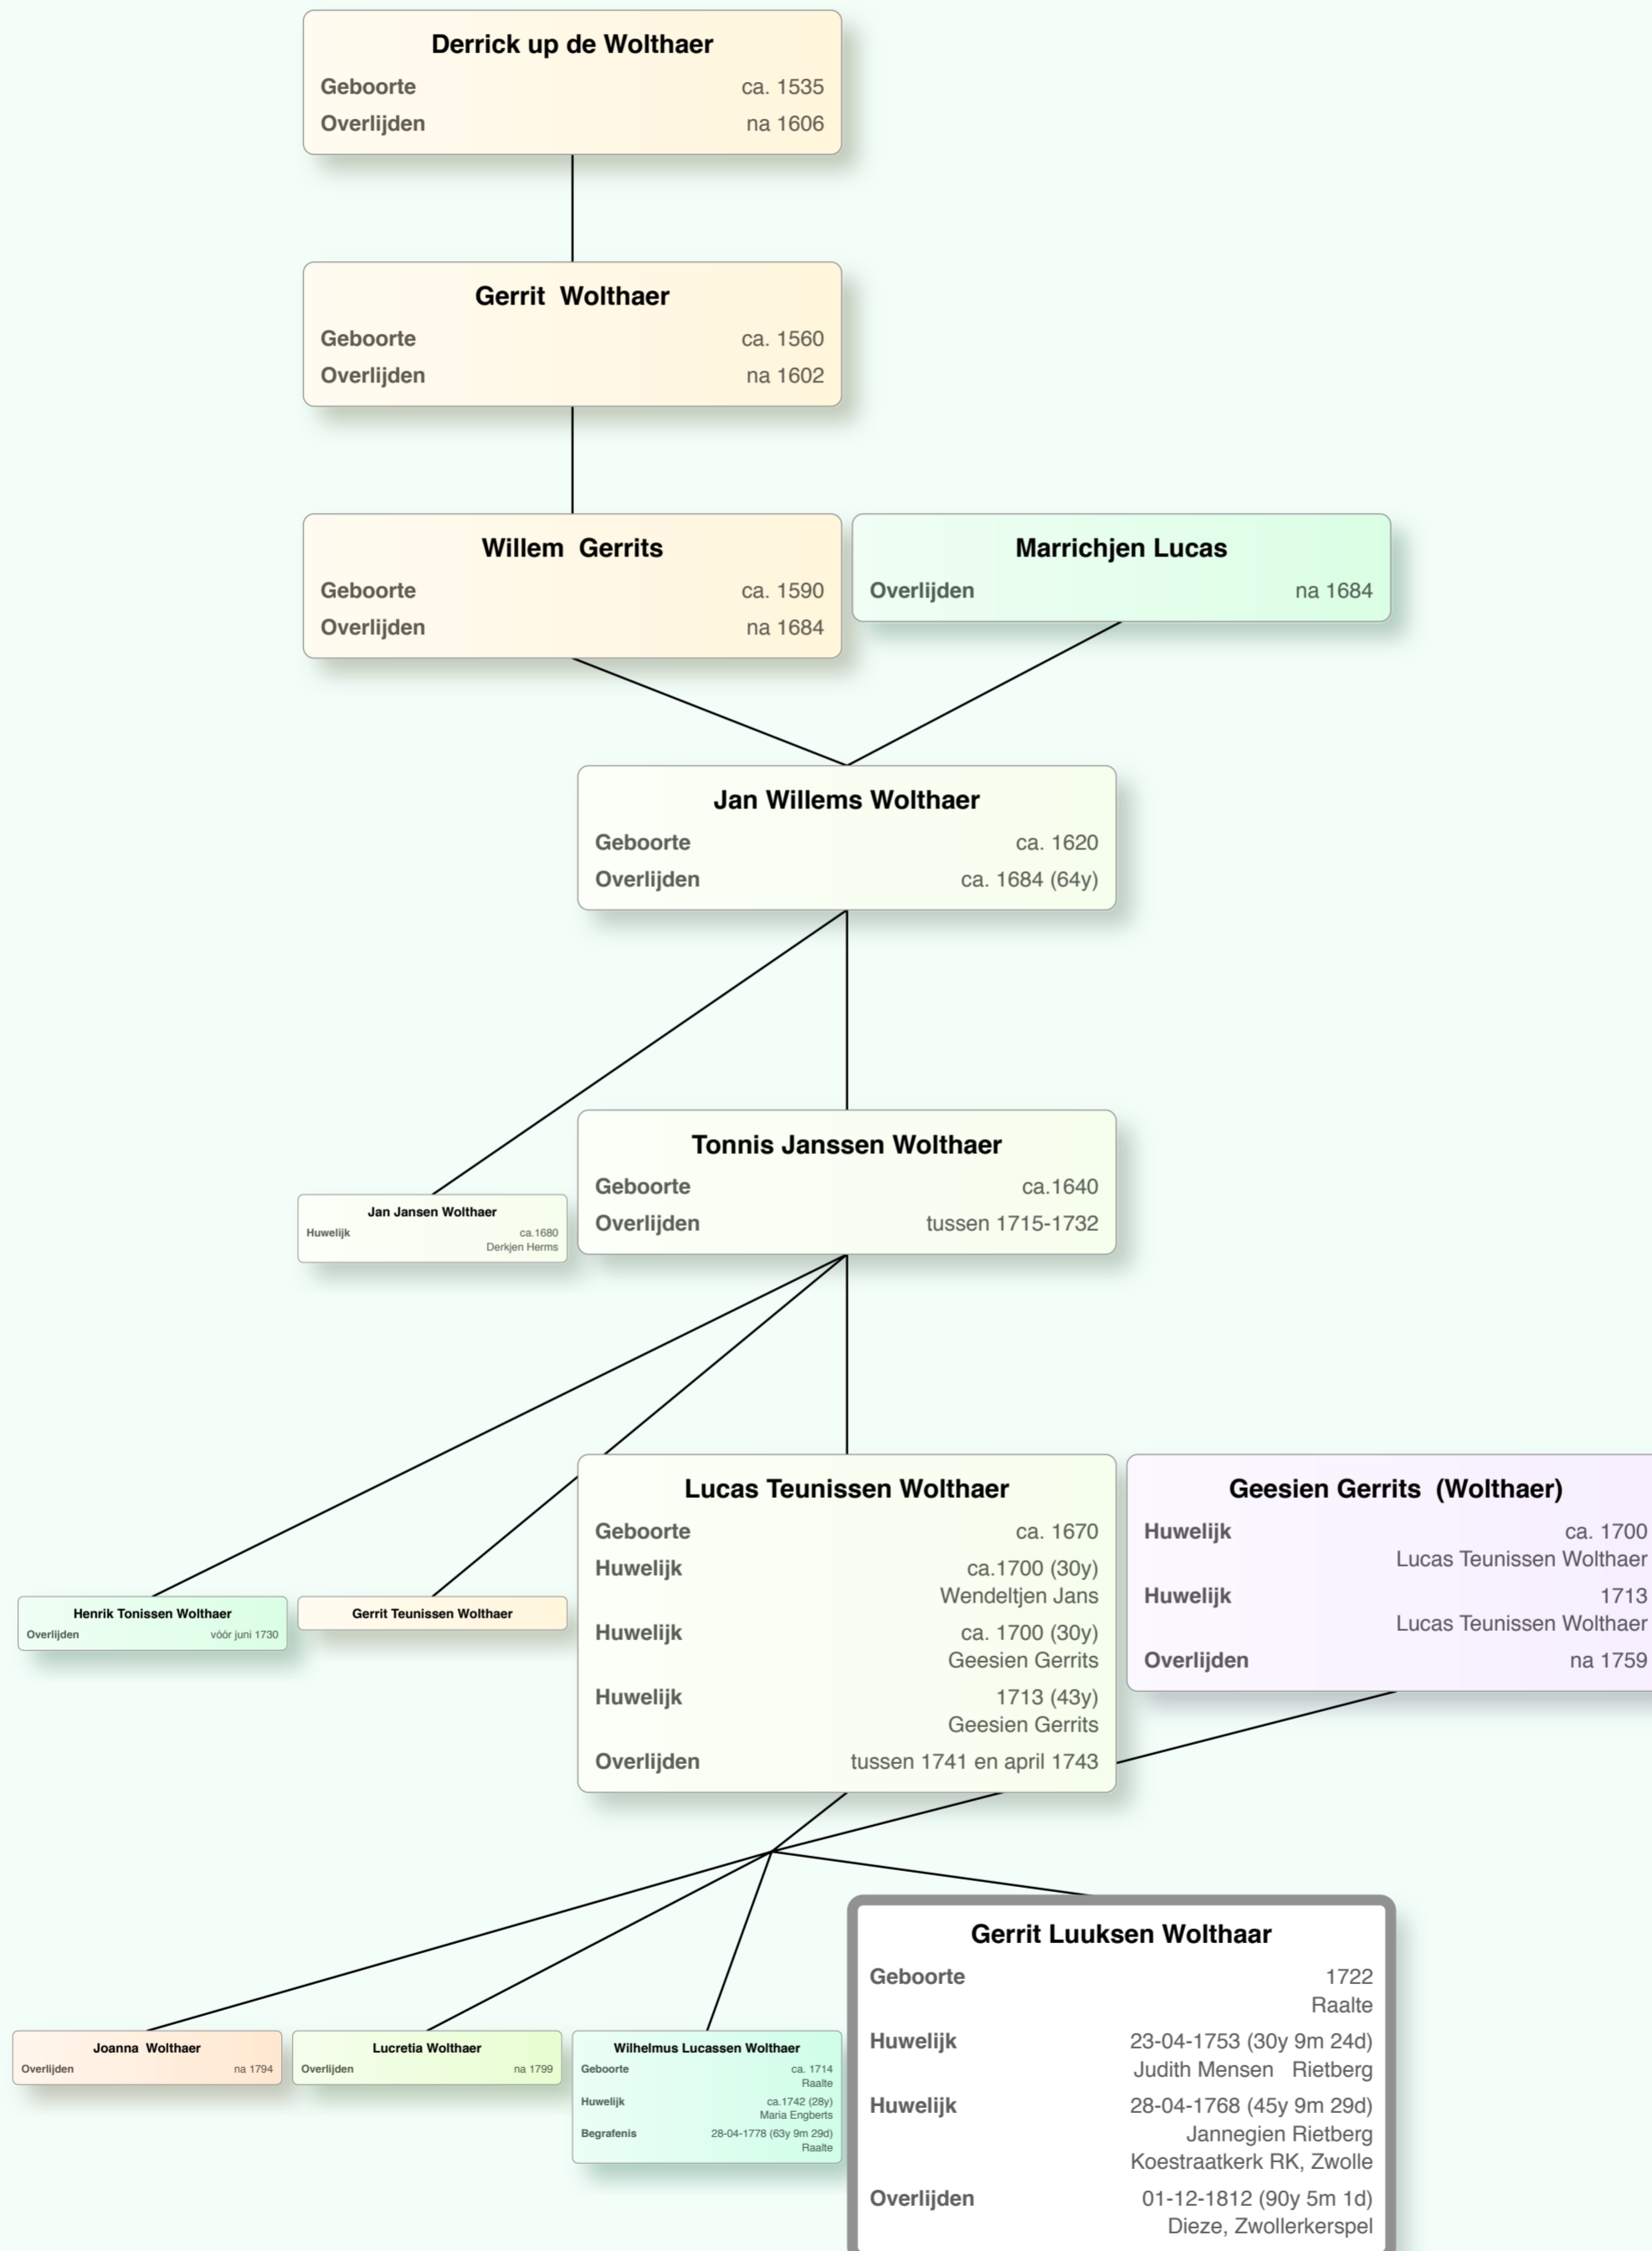

Gerrit Luuksen Wolthaer

1722

Judith Mensen Rietberg

1723

Jannegien Rietberg (Wolthaar)

03-03-1736