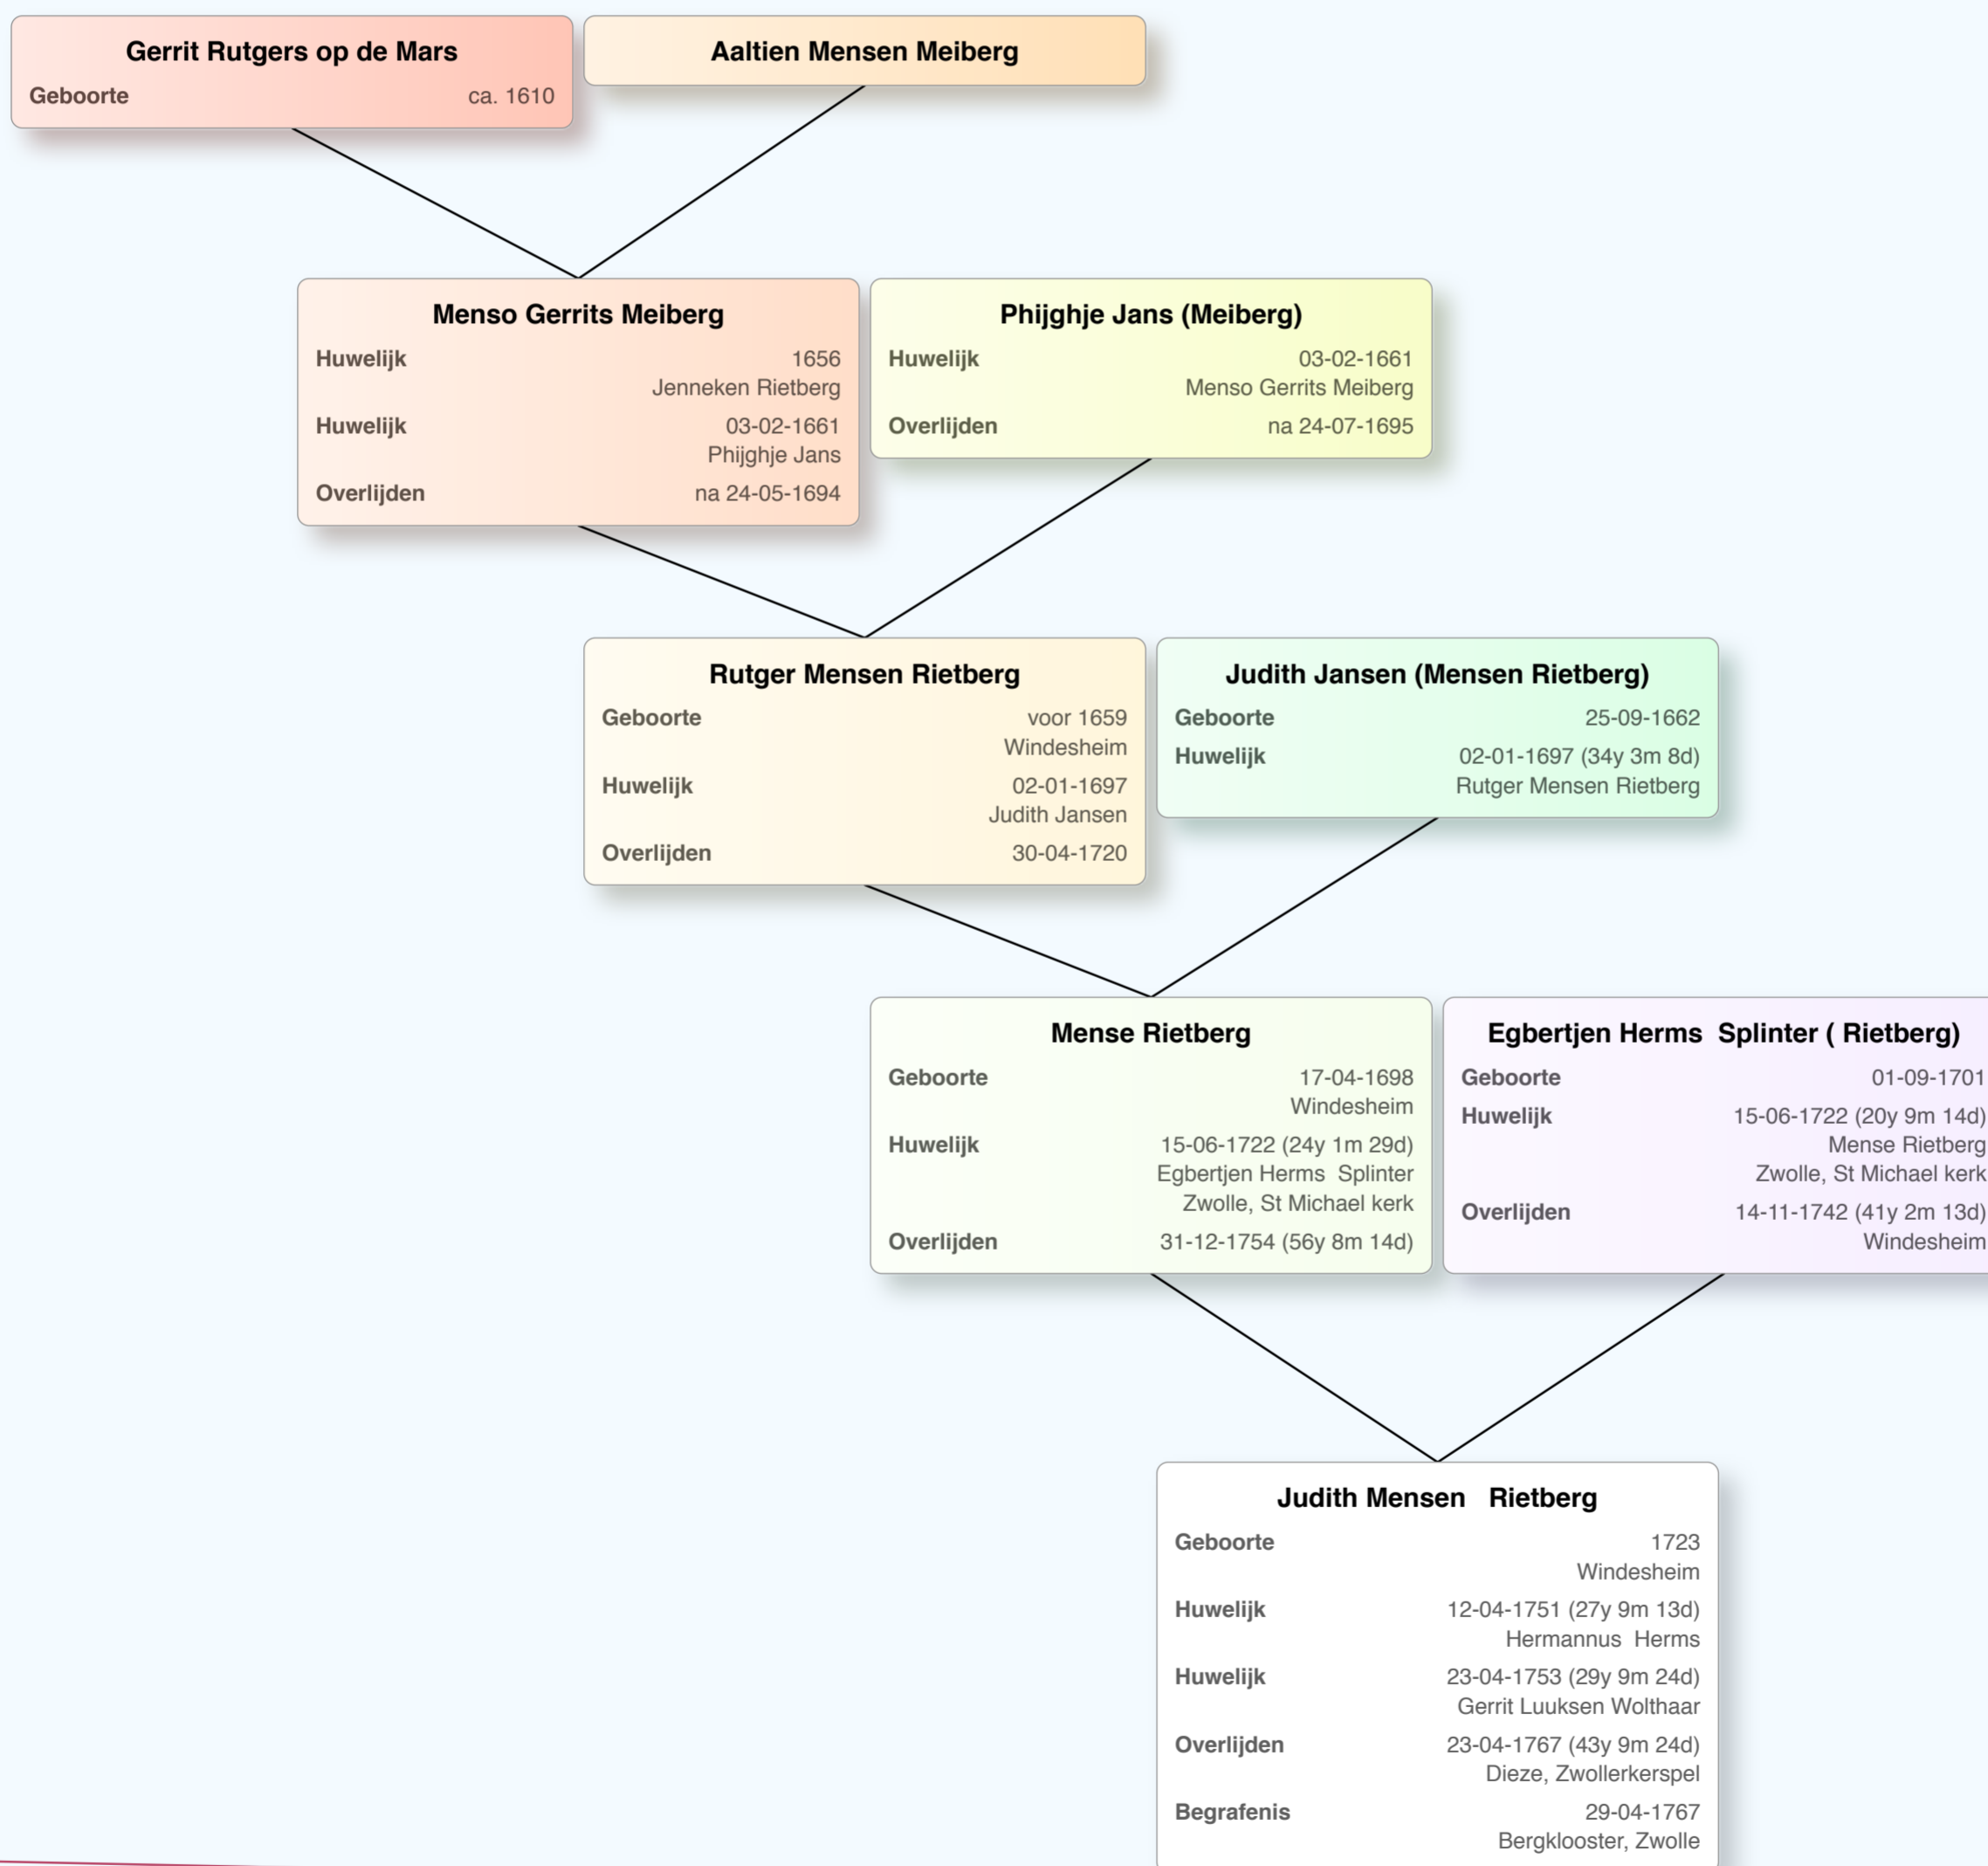

Gerrit Luuksen Wolthaer

1722

Judith Mensen Rietberg

1723

Jannegien Rietberg (Wolthaar)

03-03-1736